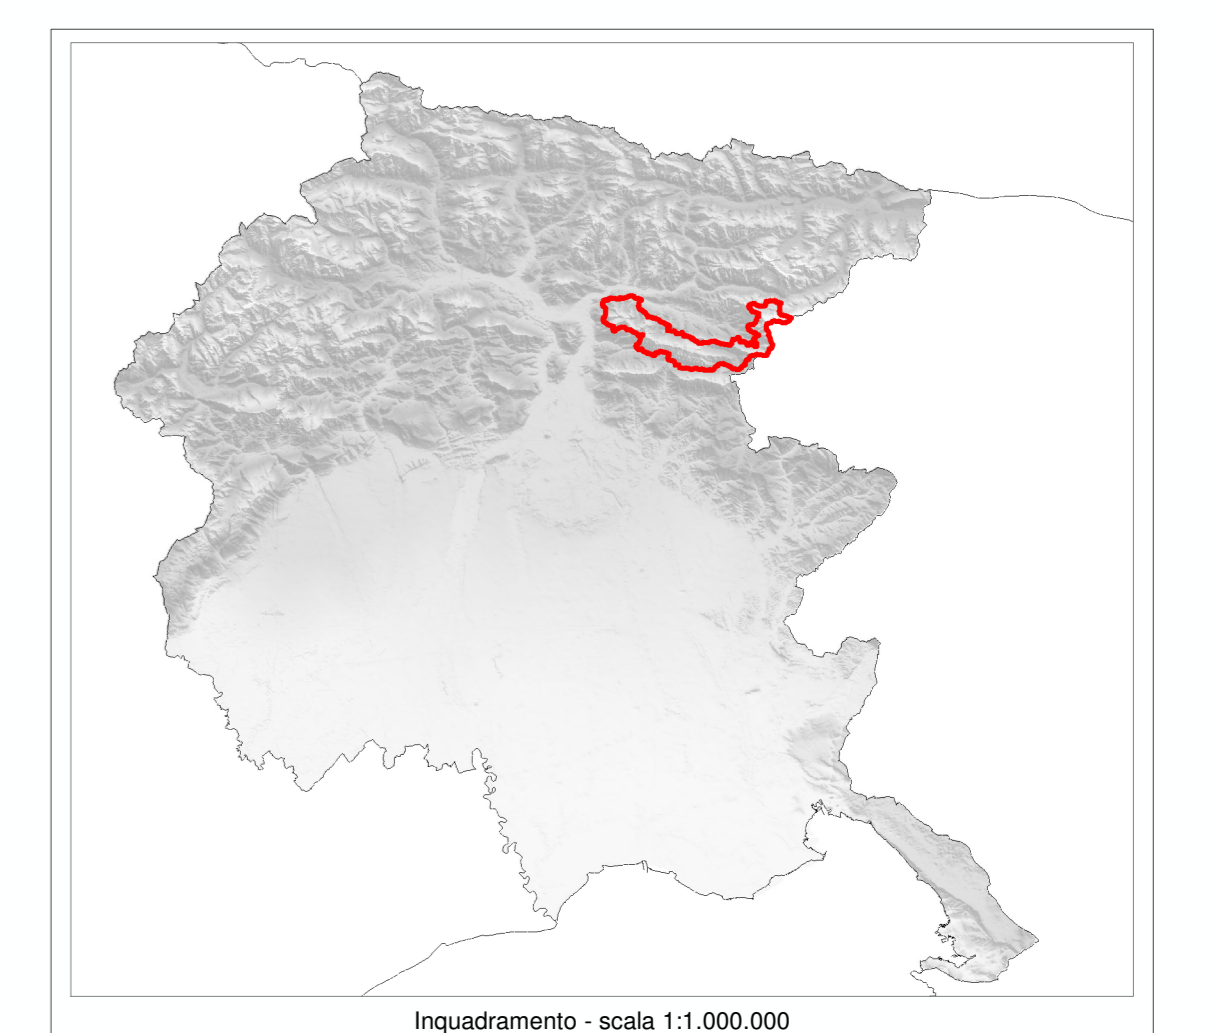

REGIONE AUTONOMA
FRIULI VENEZIA GIULIA

PIANO DI CONSERVAZIONE E SVILUPPO (PCS)

L.R. 42/96

LEGENDA

- Parco naturale regionale delle Prealpi Giulie
- Limiti comunali

Valori faunistici:

TAV.15 - Carta dei valori faunistici

Scala 1:25.000

Inquadramento - scala 1:1.000.000