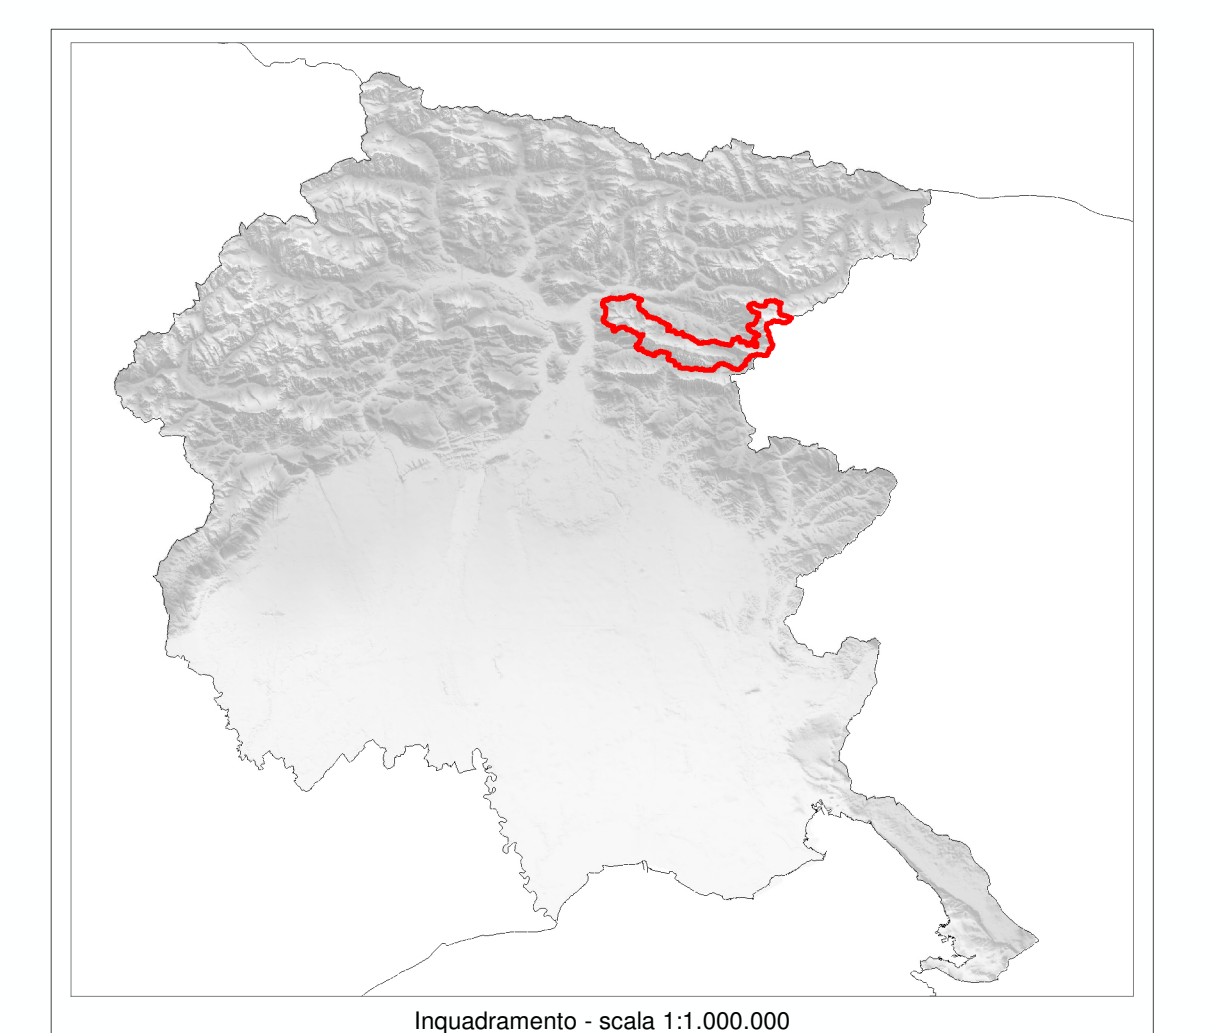

REGIONE AUTONOMA
FRIULI VENEZIA GIULIA

PIANO DI CONSERVAZIONE E SVILUPPO (PCS)

L.R. 42/96

LEGENDA

- Parco naturale regionale delle Prealpi Giulie
- Limiti comunali

Sensibilità degli habitat:

TAV.14 - Carta della sensibilità degli habitat

Scala 1:25.000

Inquadramento - scala 1:1.000.000